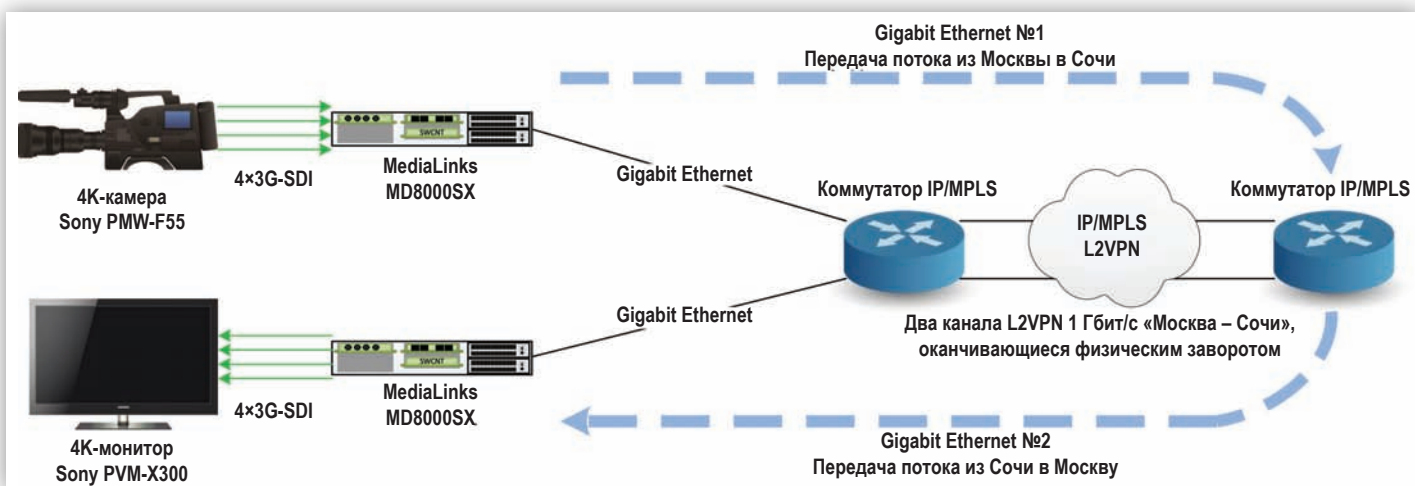

Выход 4x3G-SDI камеры F55

Схема протестированной системы